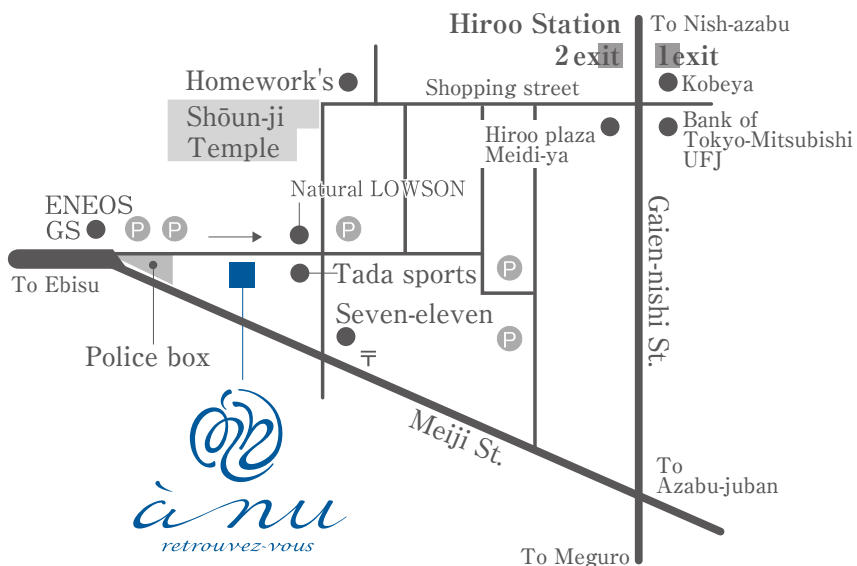

[Informations pratiques]

Heures d'ouverture	Déjeuner de 11h30 à 15h00 Dernier accueil à 13h30 Dîner de 18h00 à 23h00 Dernier accueil à 21h00
Jour de fermeture	Fermeture hebdomadaire le mardi *Fermetures exceptionnelles flexibles
Capacité	28places
Salons	Salon privé de 4 personnes *Salon semi-privé de 8 personnes L'ensemble de l'établissement est non fumeur
Tel	Réservation et renseignements au : +81-(0)3-5422-8851
Fax	+81-(0)3-5422-8852
Adresse	SR Hiroo Bld (Rez-de-chaussée) 5-19-4 Hiroo Shibuya-ku Tokyo 150-0012 Japon

Pour venir:
Station de métro la plus proche,
Hiroo sur la Hibiya Line.
5minutes à pied depuis la sortie2