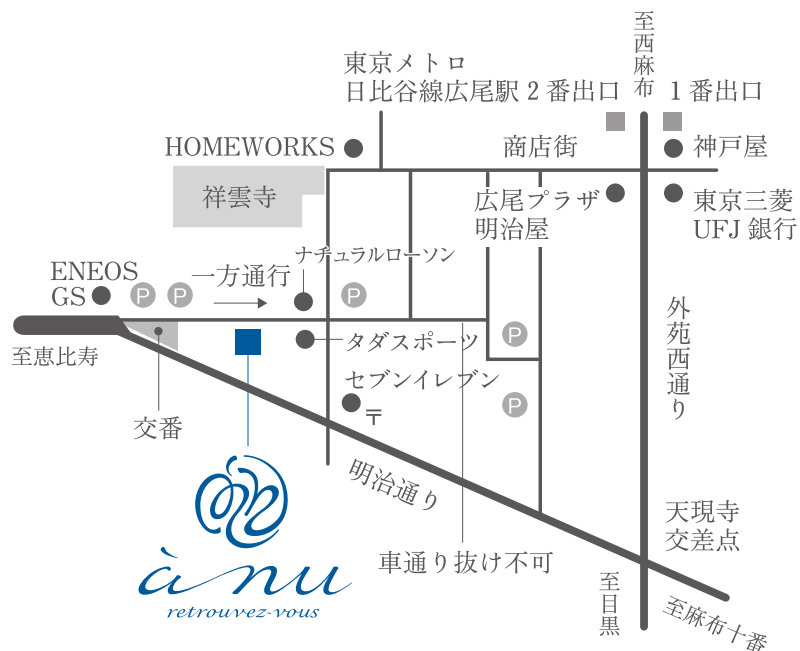

最寄駅：東京メトロ日比谷線 広尾駅2番出口より徒歩5分